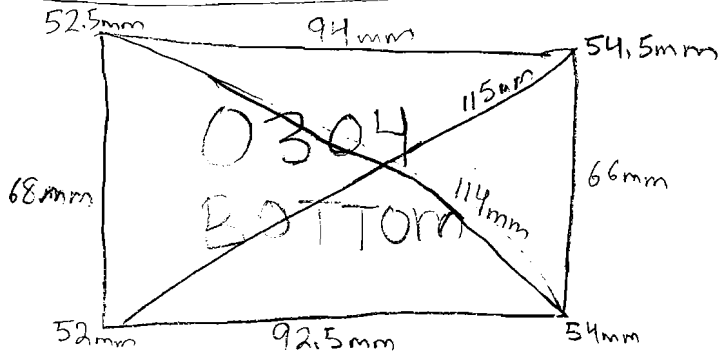

0304

Heavy-Medium Calcite

Volume

Area top: 6244 bottom 6248 Av. 6246 mm<sup>2</sup>

Av Height: 53.2 mm

Volume: 332600 mm<sup>3</sup>

Density: 2.122 g/cm<sup>3</sup>