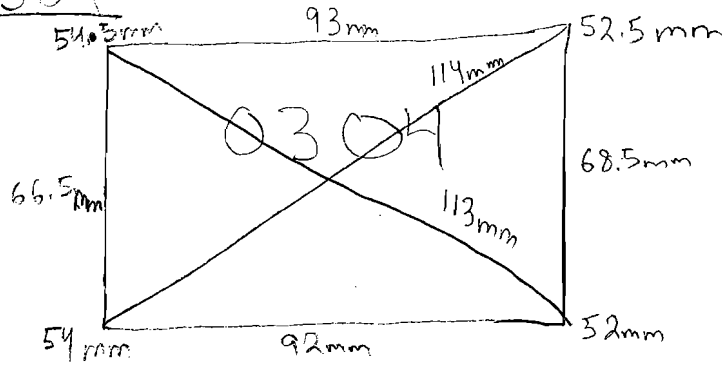

0304

Heavy-Medium Calcite

Volume

Area top: 6244 bottom 6248 Av. 6246 mm<sup>2</sup>

Av Height: 53.2 mm

Volume: 332600 mm<sup>3</sup>

Density: 2.122 g/cm<sup>3</sup>