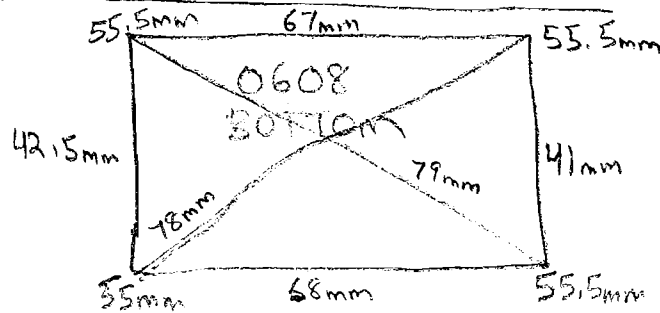

0608

mass: 342.66 g

Moderate-Heavy
Calcify

Volume:

Area Top: 2876 Bottom: 2818 Av: 2847 mm²

Avg Height: 55.4 mm

Volume: 157700 mm³

Density: 2.172 g/cm³