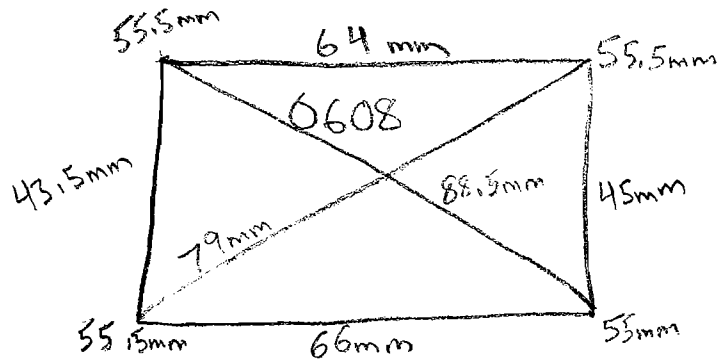

0608

mass: 342.66 g

Moderate-Heavy
Calcify

Volume:

Area Top: 2876 Bottom: 2818 Av: 2847 mm²

Avg Height: 55.4 mm

Volume: 157700 mm³

Density: 2.172 g/cm³